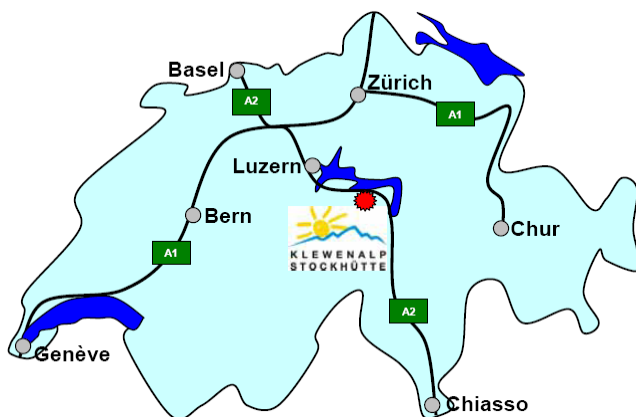

## Anreise

**Anfahrt per Auto** via Autobahn A2 (Basel-Chiasso)

**Ausfahrten:** Beckenried Nord oder Beckenried Süd (ca. 20 km südlich von Luzern)

[www.map.search.ch/beckenried](http://www.map.search.ch/beckenried)